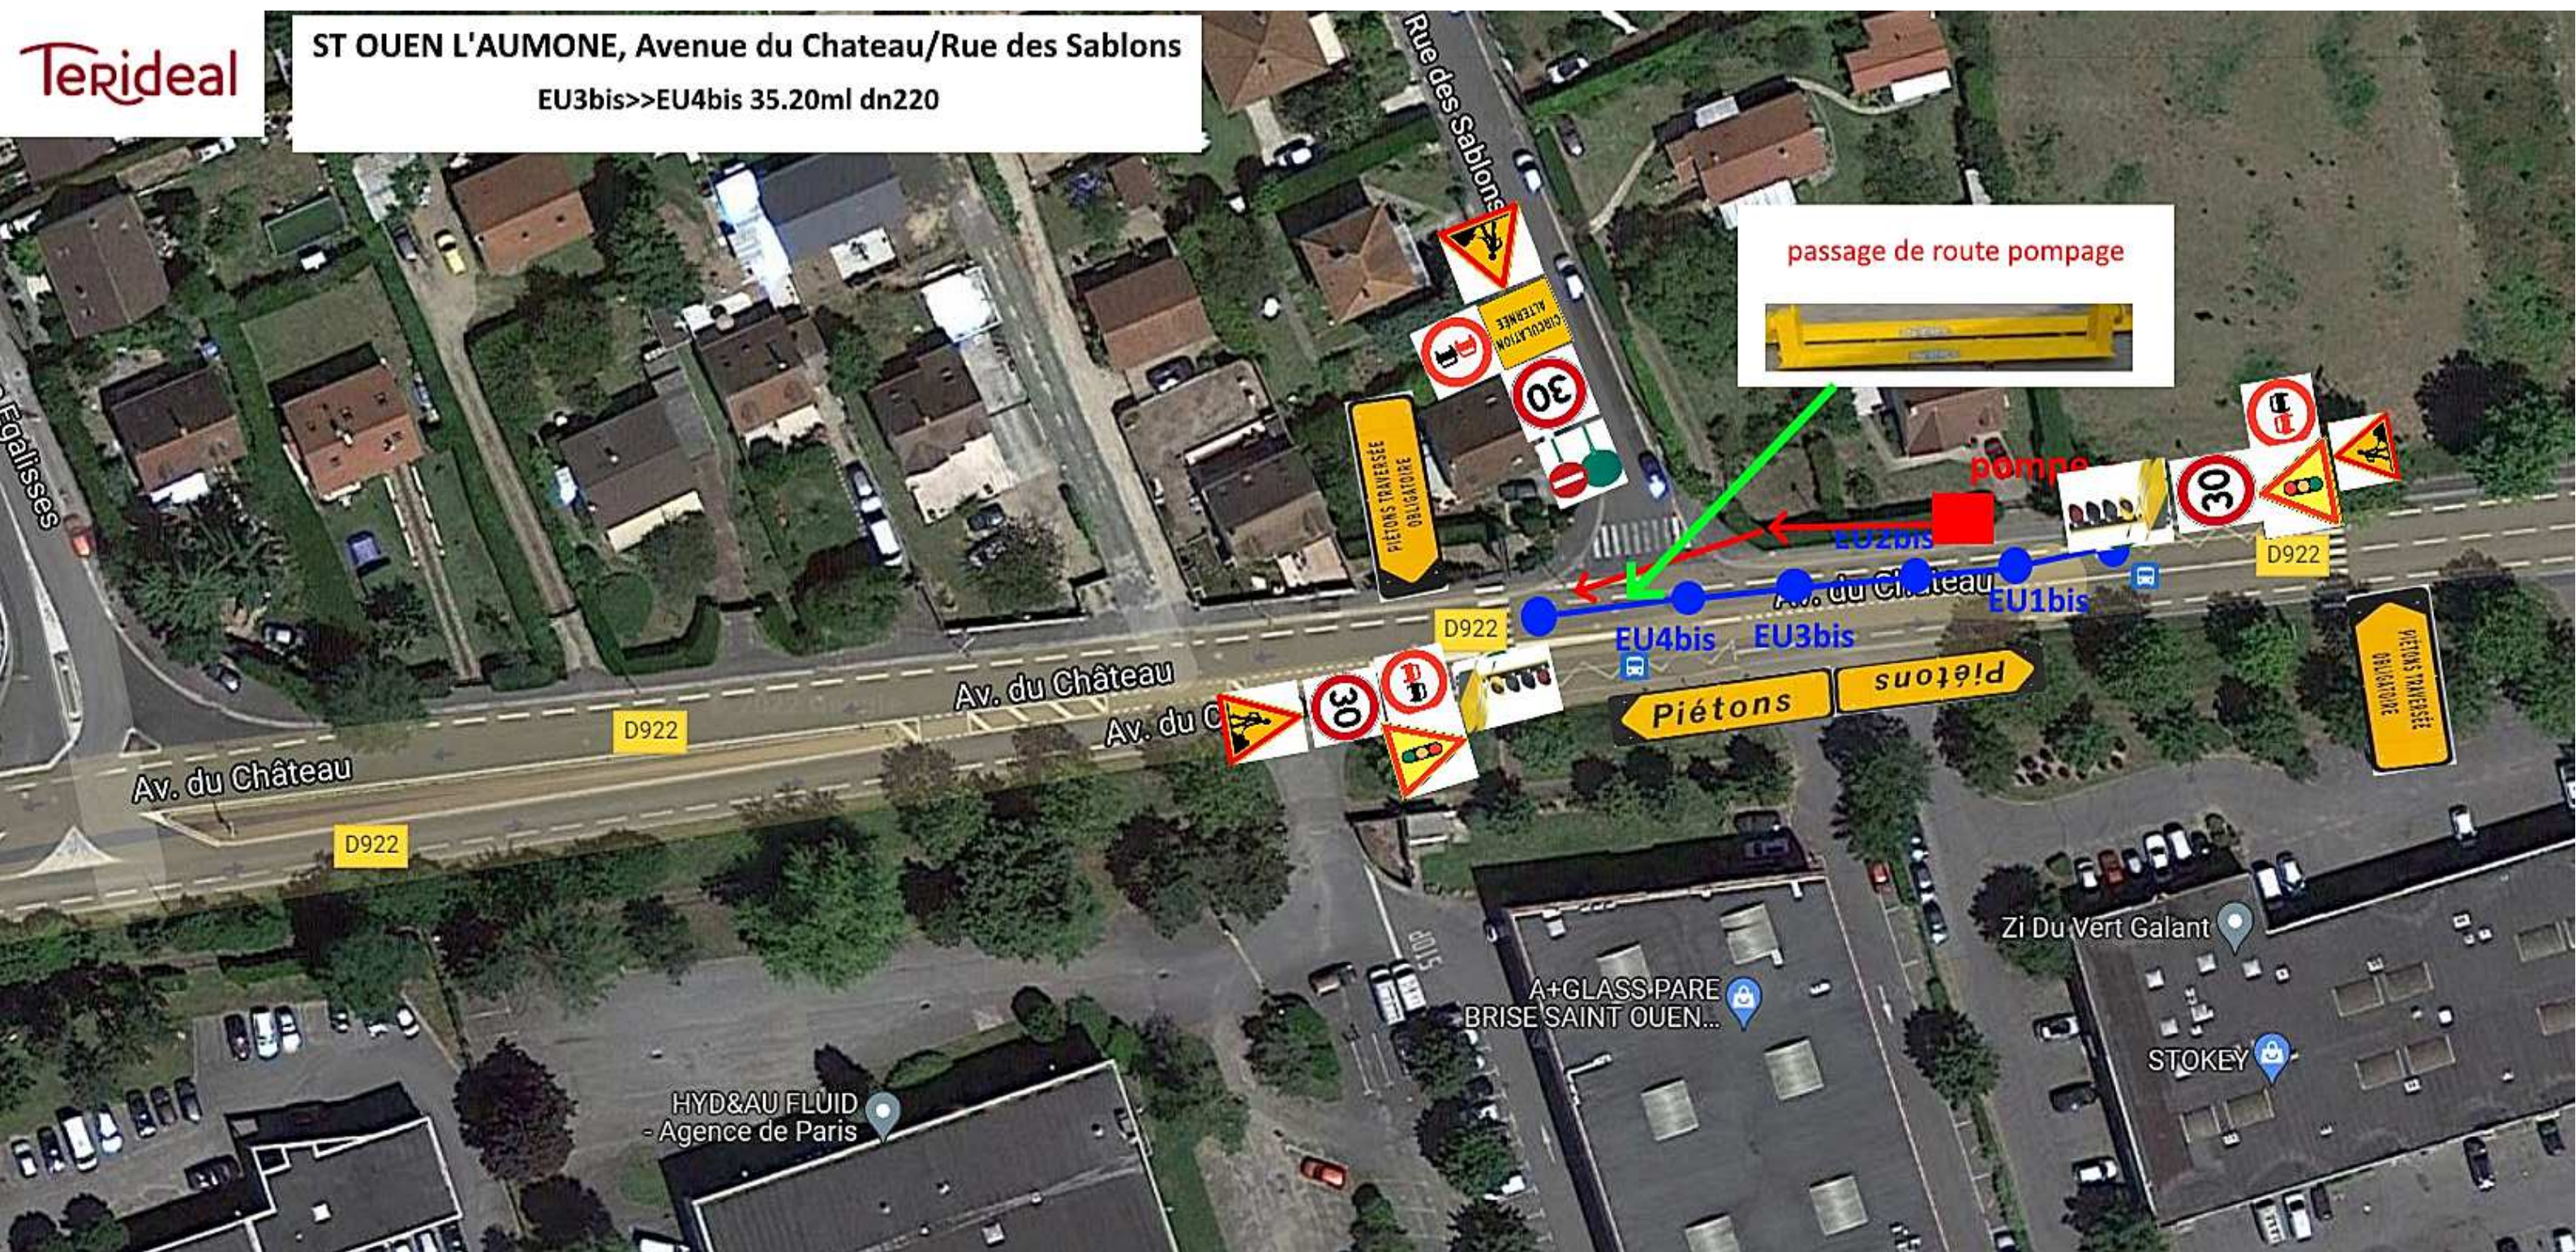

ST OUEN L'AUMONE, Avenue du Chateau/Rue des Sablons
EU3bis>>EU4bis 35.20ml dn220

passage de route pompage

pompe

EU2bis

EU4bis

EU3bis

EU1bis

A+GLASS PARE
BRISE SAINT OUEN...